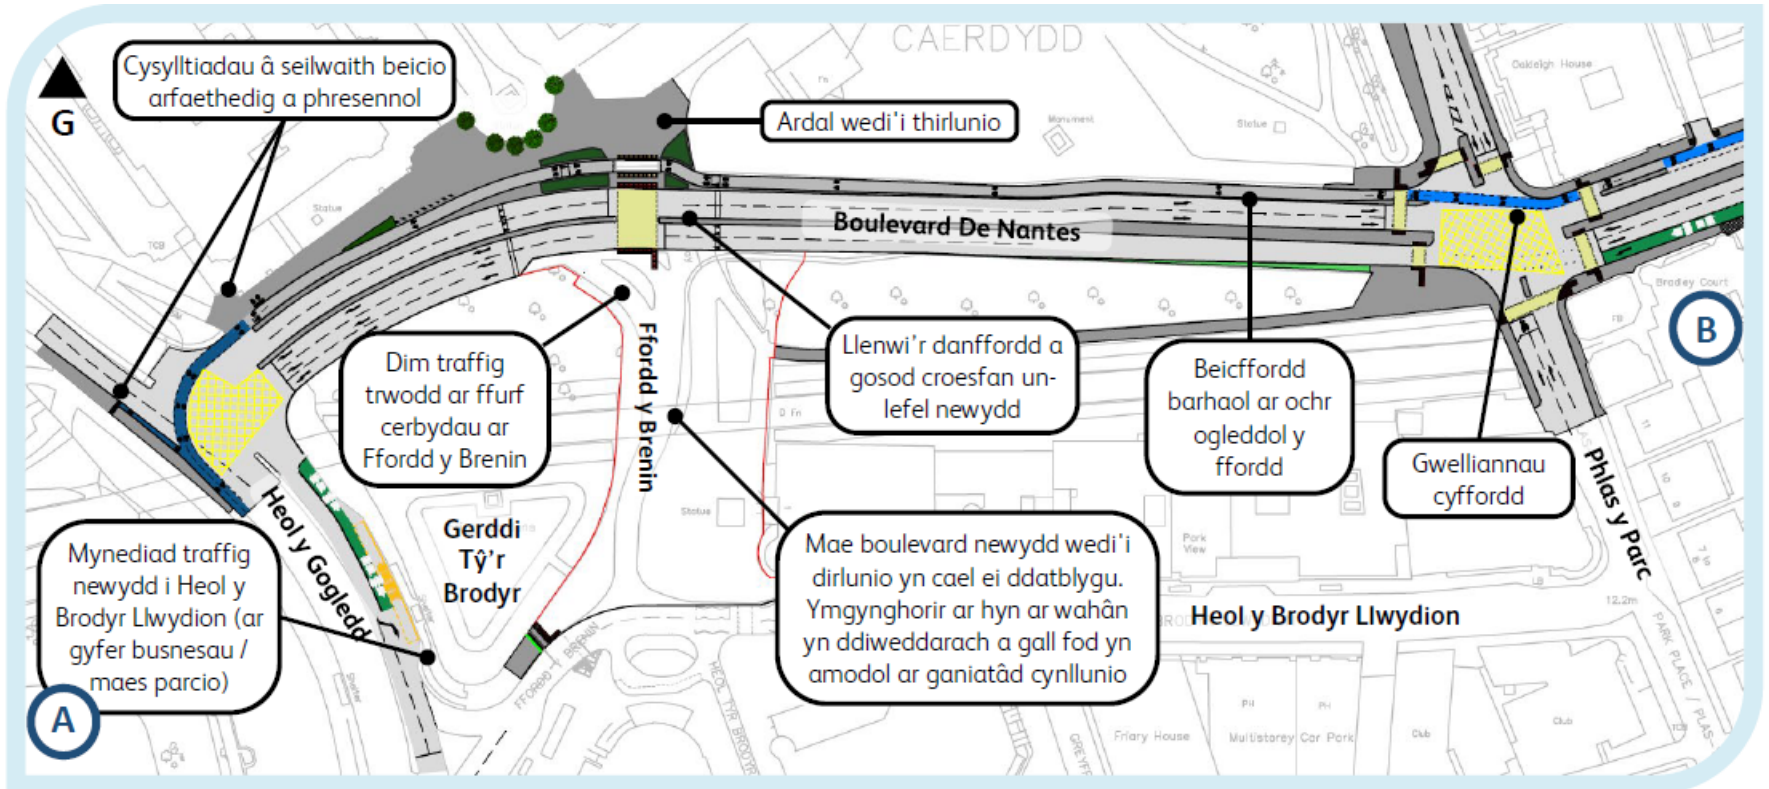

Cam 1 Coridor Trafnidiaeth Gynaliadwy Caerdydd i Gasnewydd – Ardal Canol y Ddinas

Dylunio cysyniad - Heol y Gogledd/Boulevard De Nantes

Cam 1 Coridor Trafnidiaeth Gynaliadwy Caerdydd i Gasnewydd – Ardal Canol y Ddinas

Dylunio cysyniad - Stuttgarter Strasse / Plas Dumfries

Cam 1 Coridor Trafnidiaeth Gynaliadwy Caerdydd i Gasnewydd – Ardal Canol y Ddinas

Dylunio cysyniad - Rhodfa'r Orsaf / Heol Casnewydd

Cam 1 Coridor Trafnidiaeth Gynaliadwy Caerdydd i Gasnewydd – Ardal Canol y Ddinas

Dylunio cysyniad - Llwyn y Gorllewin - Heol y Plwca

Cam 1 Coridor Trafnidiaeth Gynaliadwy Caerdydd i Gasnewydd – Ardal Canol y Ddinas

Dylunio cysyniad - Heol y Plwca - Heol y Pedair Llwyfen