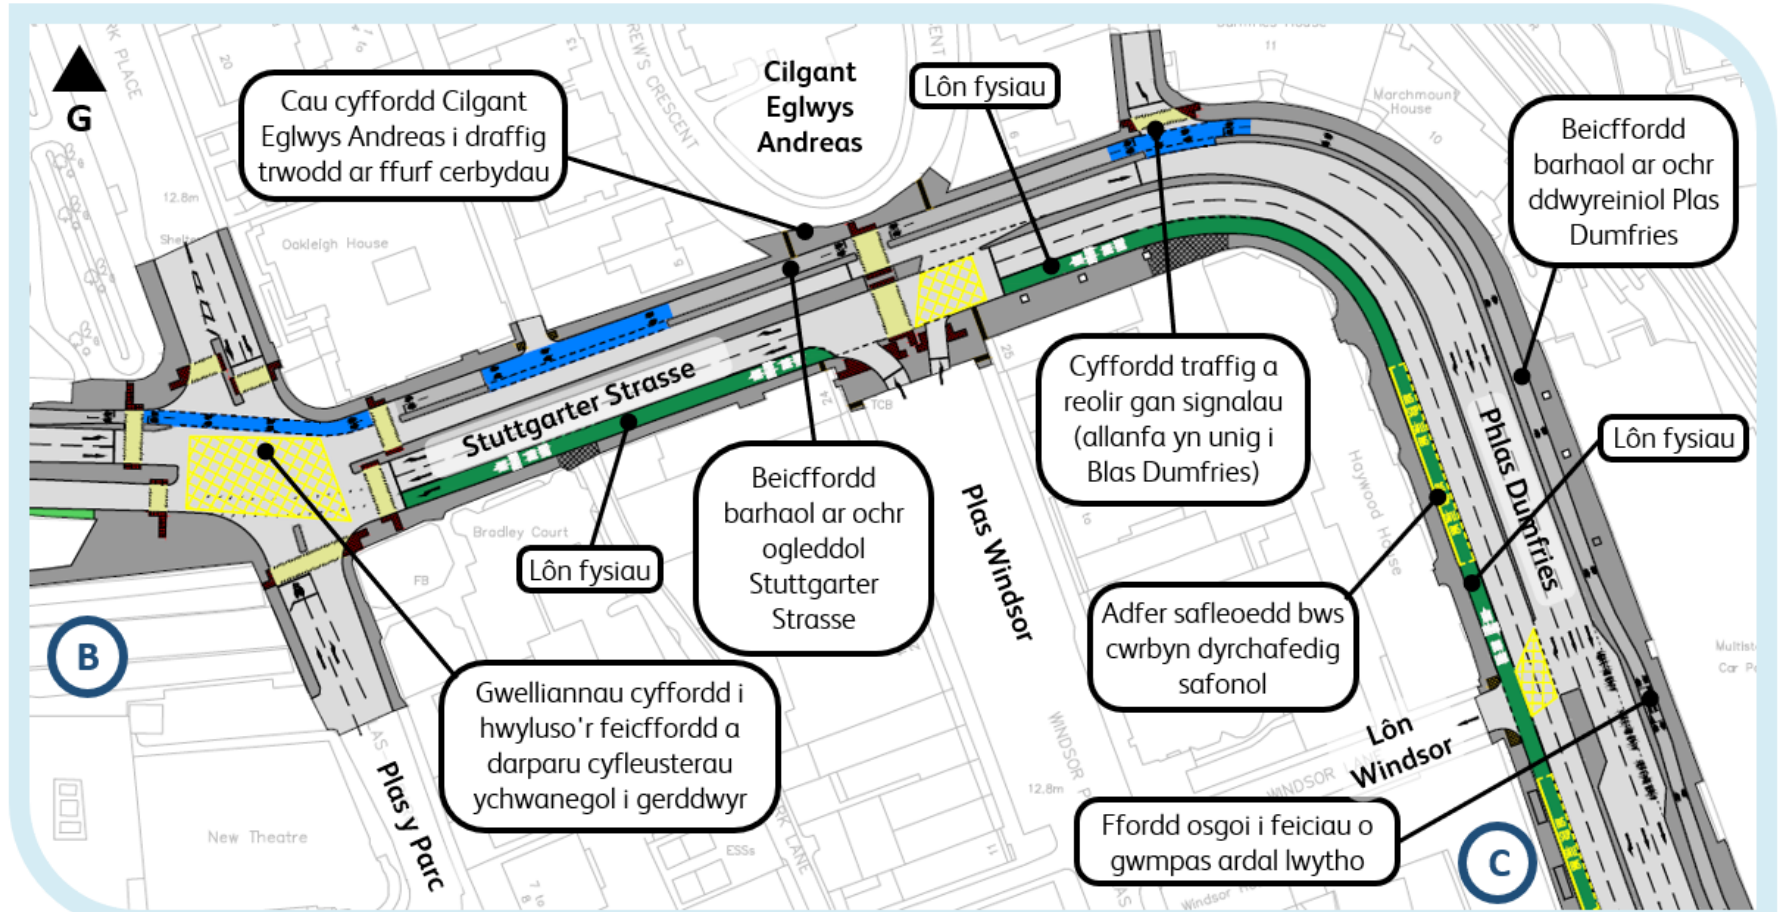

Cam 1 Coridor Trafnidiaeth Gynaliadwy Caerdydd i Gasnewydd – Ardal Canol y Ddinas

Dylunio cysyniad - Heol y Gogledd/Boulevard De Nantes

Cam 1 Coridor Trafnidiaeth Gynaliadwy Caerdydd i Gasnewydd – Ardal Canol y Ddinas

Dylunio cysyniad - Stuttgarter Strasse / Plas Dumfries

Cam 1 Coridor Trafnidiaeth Gynaliadwy Caerdydd i Gasnewydd – Ardal Canol y Ddinas

Dylunio cysyniad - Rhodfa'r Orsaf / Heol Casnewydd

Cam 1 Coridor Trafnidiaeth Gynaliadwy Caerdydd i Gasnewydd – Ardal Canol y Ddinas

Dylunio cysyniad - Llwyn y Gorllewin - Heol y Plwca

Cam 1 Coridor Trafnidiaeth Gynaliadwy Caerdydd i Gasnewydd – Ardal Canol y Ddinas

Dylunio cysyniad - Heol y Plwca - Heol y Pedair Llwyfen