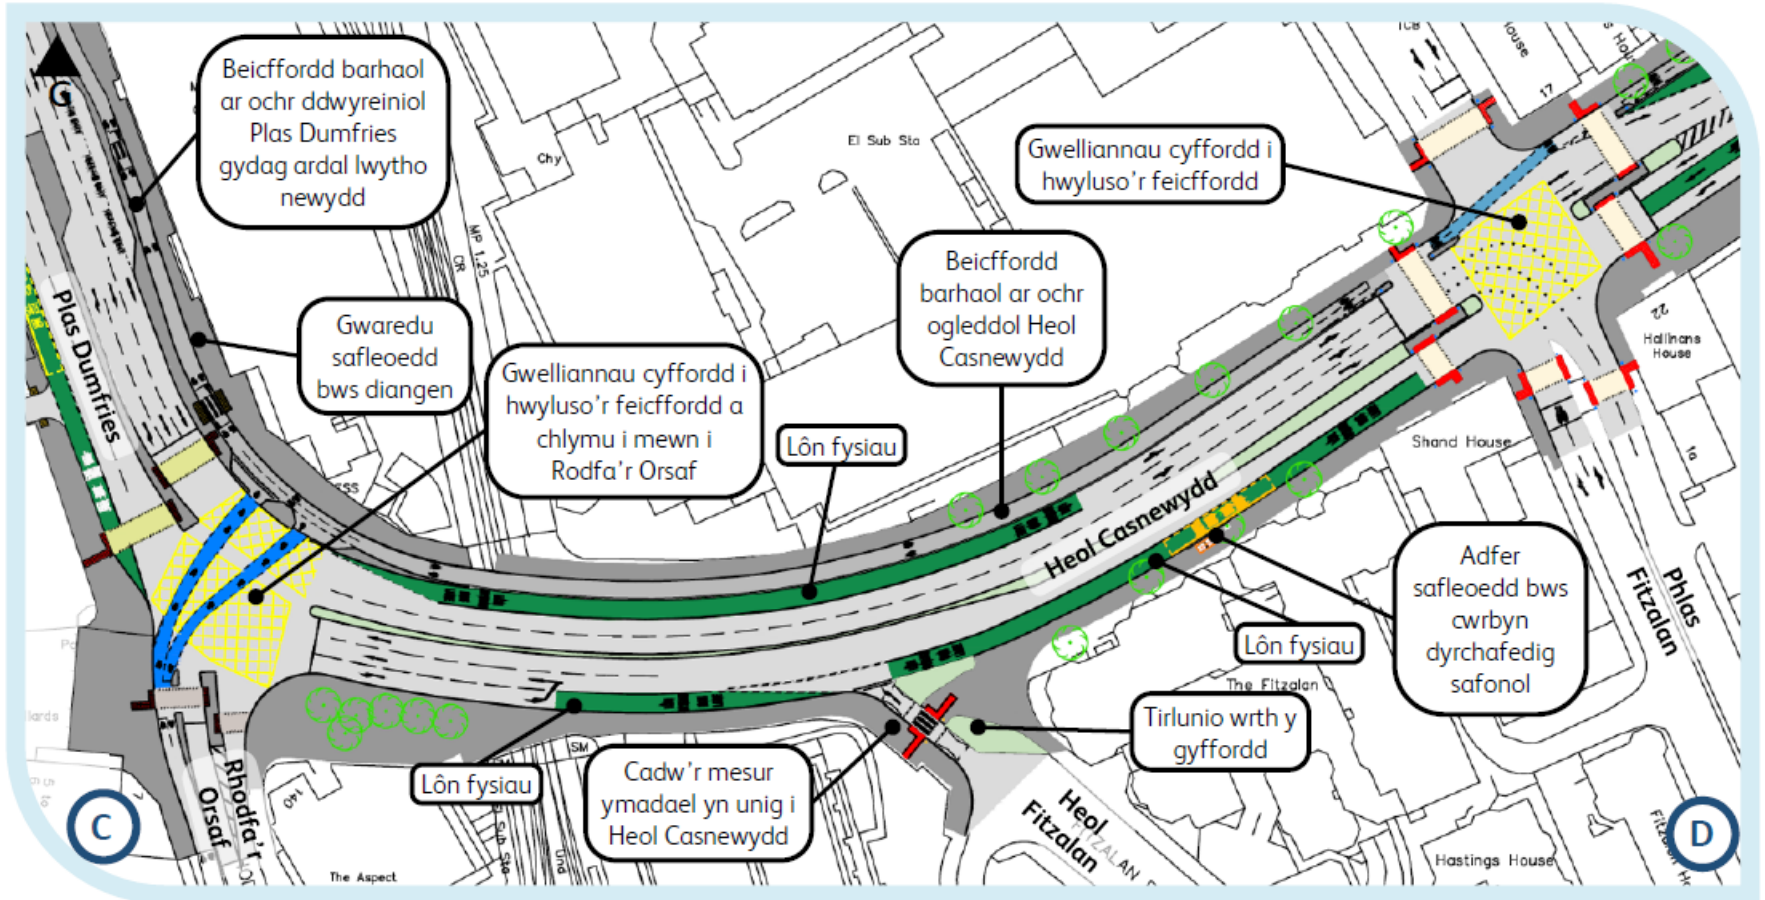

Cam 1 Coridor Trafnidiaeth Gynaliadwy Caerdydd i Gasnewydd – Ardal Canol y Ddinas

Dylunio cysyniad - Heol y Gogledd/Boulevard De Nantes

Cam 1 Coridor Trafnidiaeth Gynaliadwy Caerdydd i Gasnewydd – Ardal Canol y Ddinas

Dylunio cysyniad - Stuttgarter Strasse / Plas Dumfries

Cam 1 Coridor Trafnidiaeth Gynaliadwy Caerdydd i Gasnewydd – Ardal Canol y Ddinas

Dylunio cysyniad - Rhodfa'r Orsaf / Heol Casnewydd

Cam 1 Coridor Trafnidiaeth Gynaliadwy Caerdydd i Gasnewydd – Ardal Canol y Ddinas

Dylunio cysyniad - Llwyn y Gorllewin - Heol y Plwca

Cam 1 Coridor Trafnidiaeth Gynaliadwy Caerdydd i Gasnewydd – Ardal Canol y Ddinas

Dylunio cysyniad - Heol y Plwca - Heol y Pedair Llwyfen