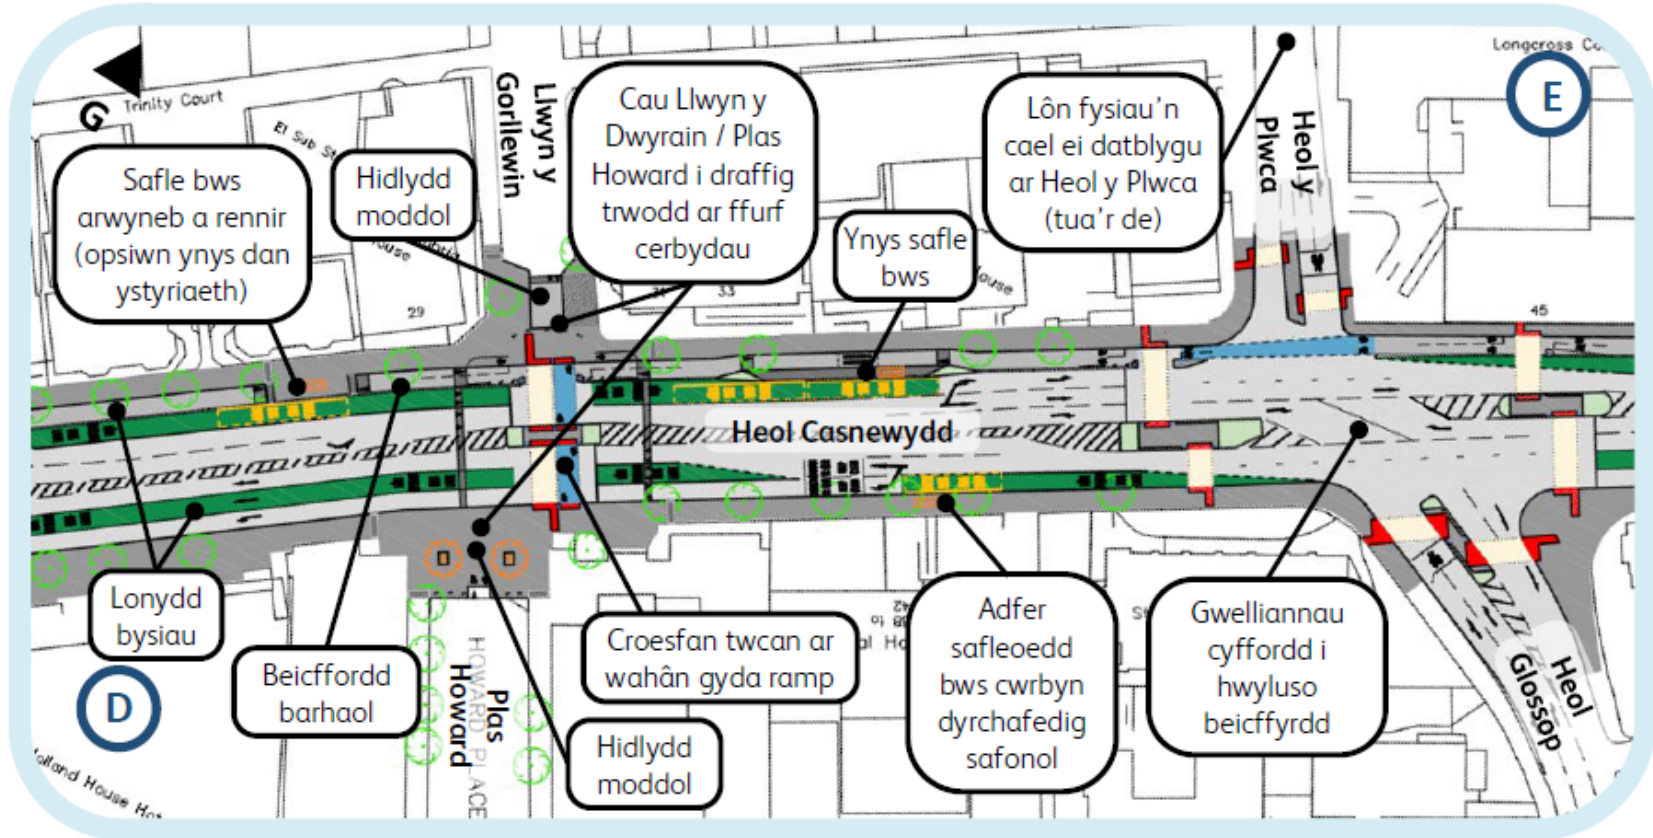

Cam 1 Coridor Trafnidiaeth Gynaliadwy Caerdydd i Gasnewydd – Ardal Canol y Ddinas

Dylunio cysyniad - Heol y Gogledd/Boulevard De Nantes

Cam 1 Coridor Trafnidiaeth Gynaliadwy Caerdydd i Gasnewydd – Ardal Canol y Ddinas

Dylunio cysyniad - Stuttgarter Strasse / Plas Dumfries

Cam 1 Coridor Trafnidiaeth Gynaliadwy Caerdydd i Gasnewydd – Ardal Canol y Ddinas

Dylunio cysyniad - Rhodfa'r Orsaf / Heol Casnewydd

Cam 1 Coridor Trafnidiaeth Gynaliadwy Caerdydd i Gasnewydd – Ardal Canol y Ddinas

Dylunio cysyniad - Llwyn y Gorllewin - Heol y Plwca

Cam 1 Coridor Trafnidiaeth Gynaliadwy Caerdydd i Gasnewydd – Ardal Canol y Ddinas

Dylunio cysyniad - Heol y Plwca - Heol y Pedair Llwyfen