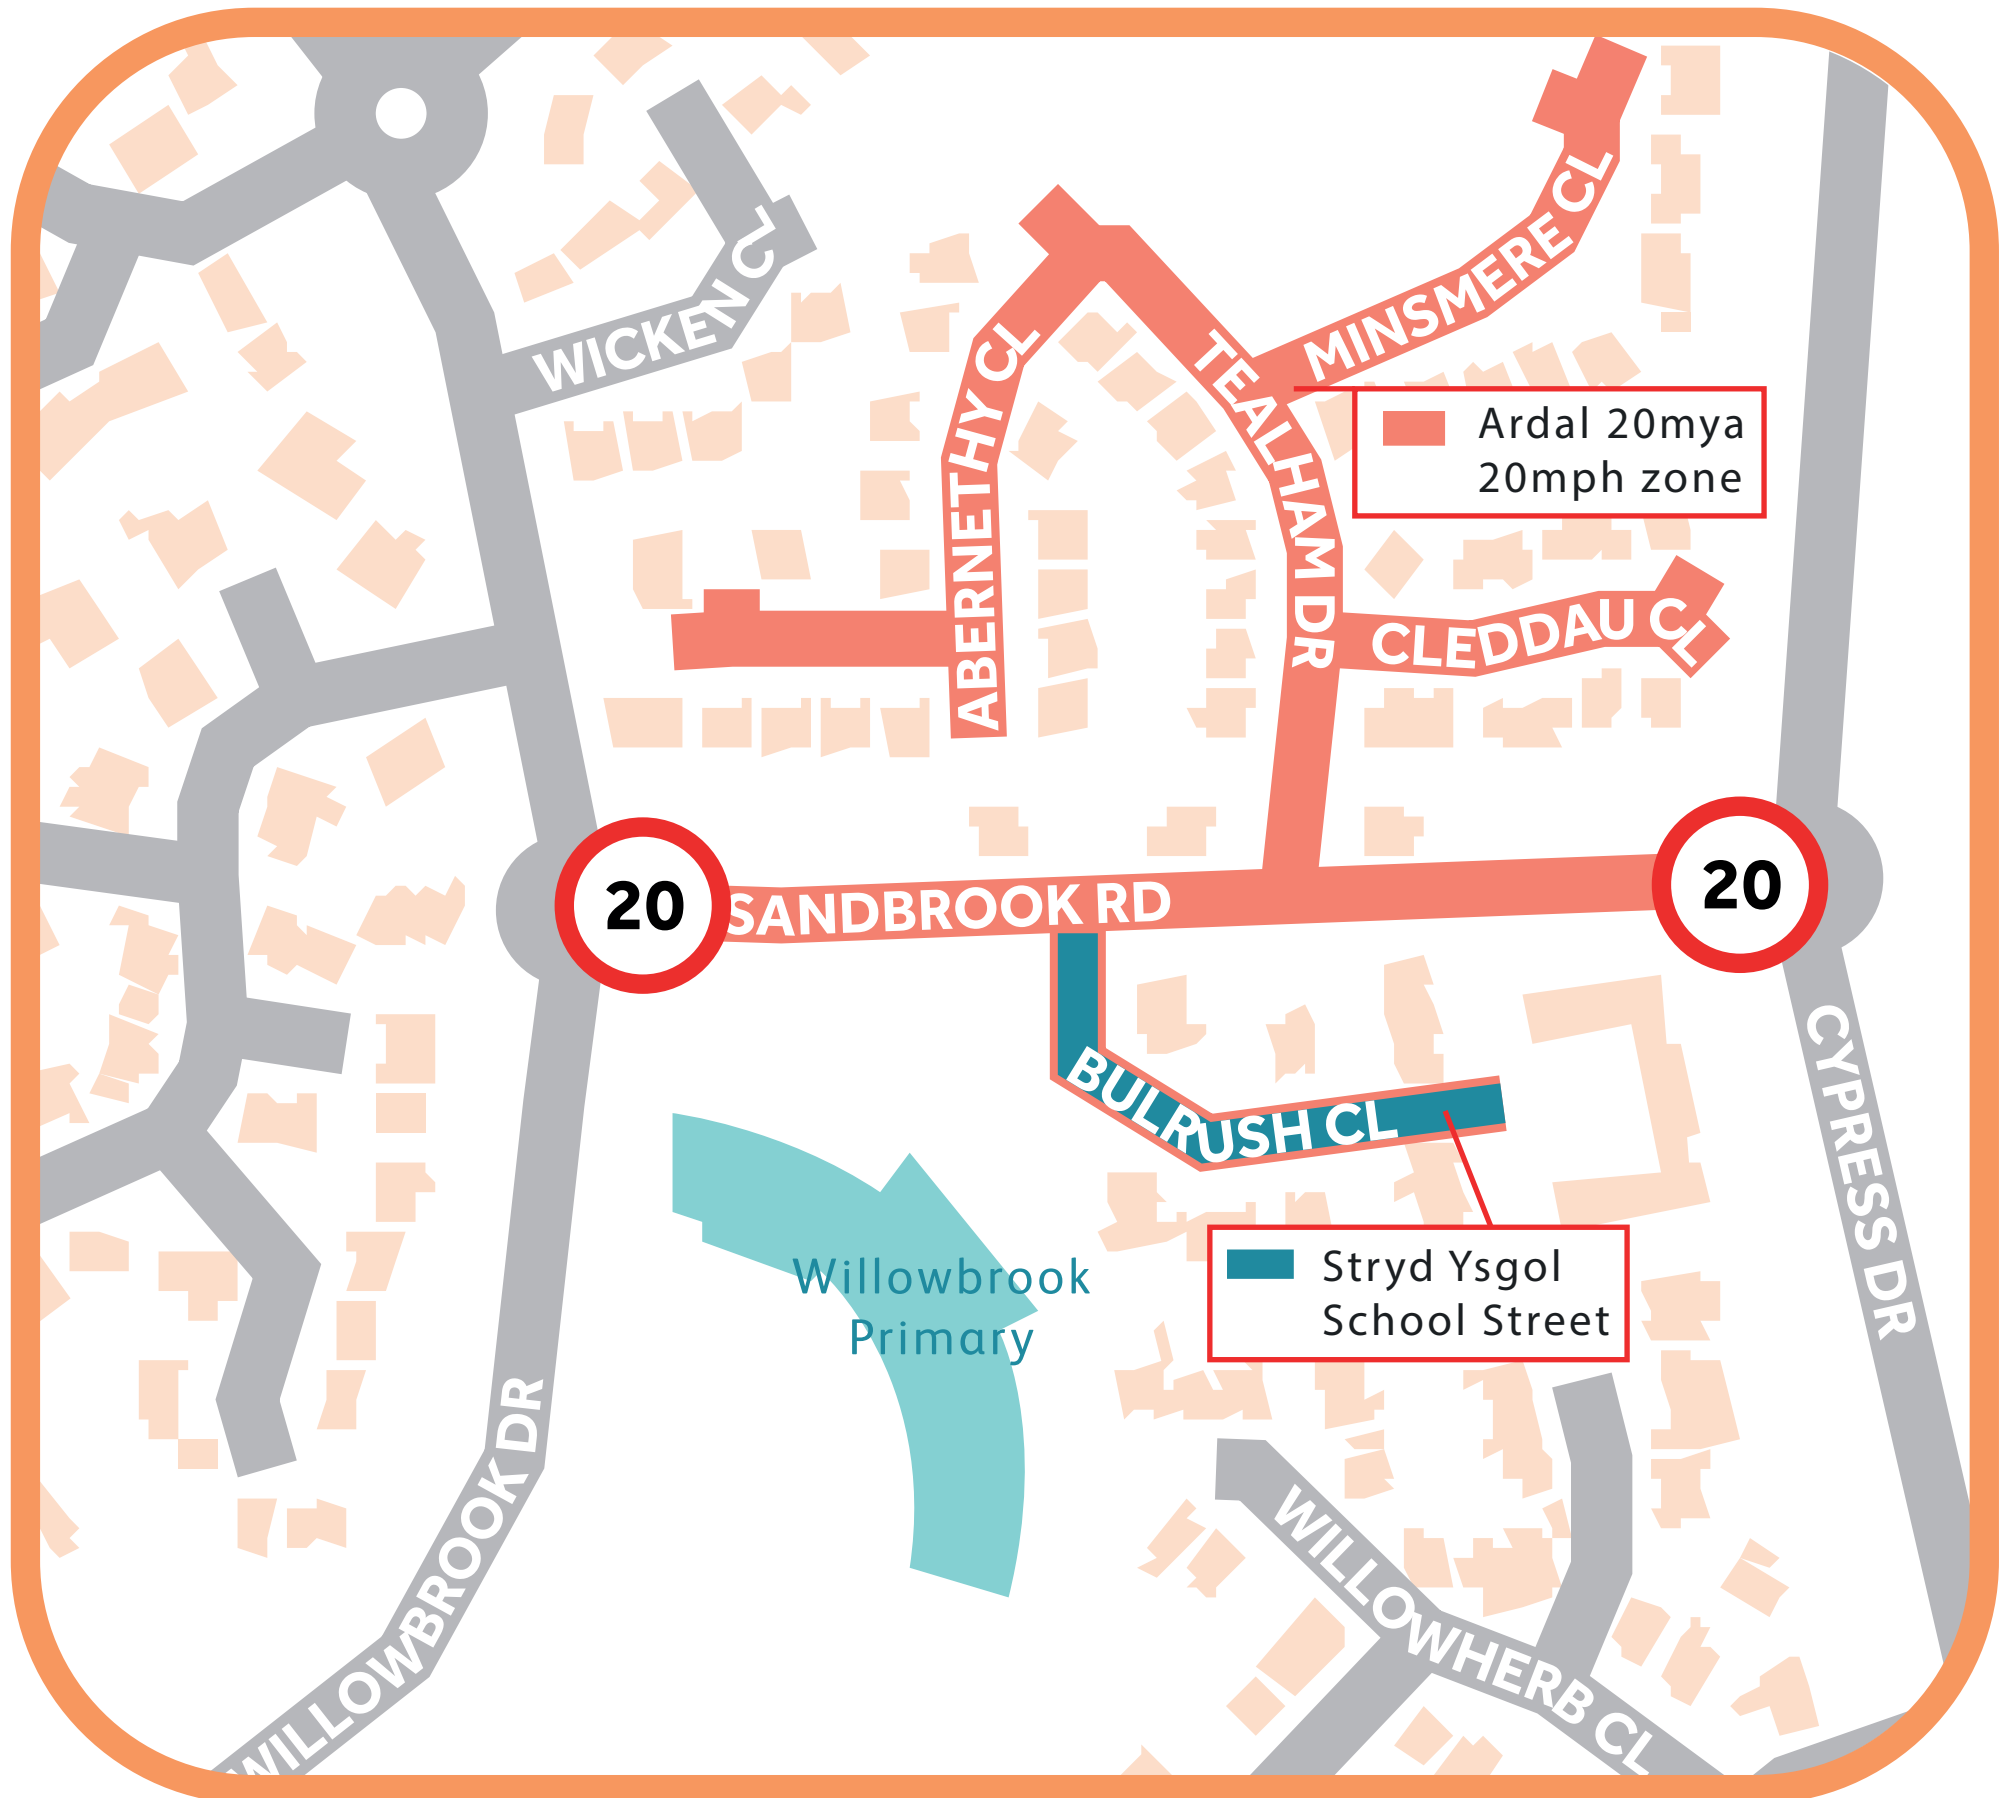

Willowbrook Primary

Mae'r Stryd Ysgol hon yn gweithredu o **8.30am tan 9.30am** a **3pm tan 4pm** o ddydd Llun i ddydd Gwener. Gellir gweld dyddiadau'r tymor yn www.caerdydd.gov.uk

This School Street operates during term time on weekdays between **8.30am to 9.30am** and **3pm to 4pm**. Term time dates can be viewed at www.cardiff.gov.uk

Bydd hawl gan ddeiliaid trwydded SS6 yrru ar y Stryd Ysgol hon
SS6 Permit Holders will be permitted to drive within this School Street