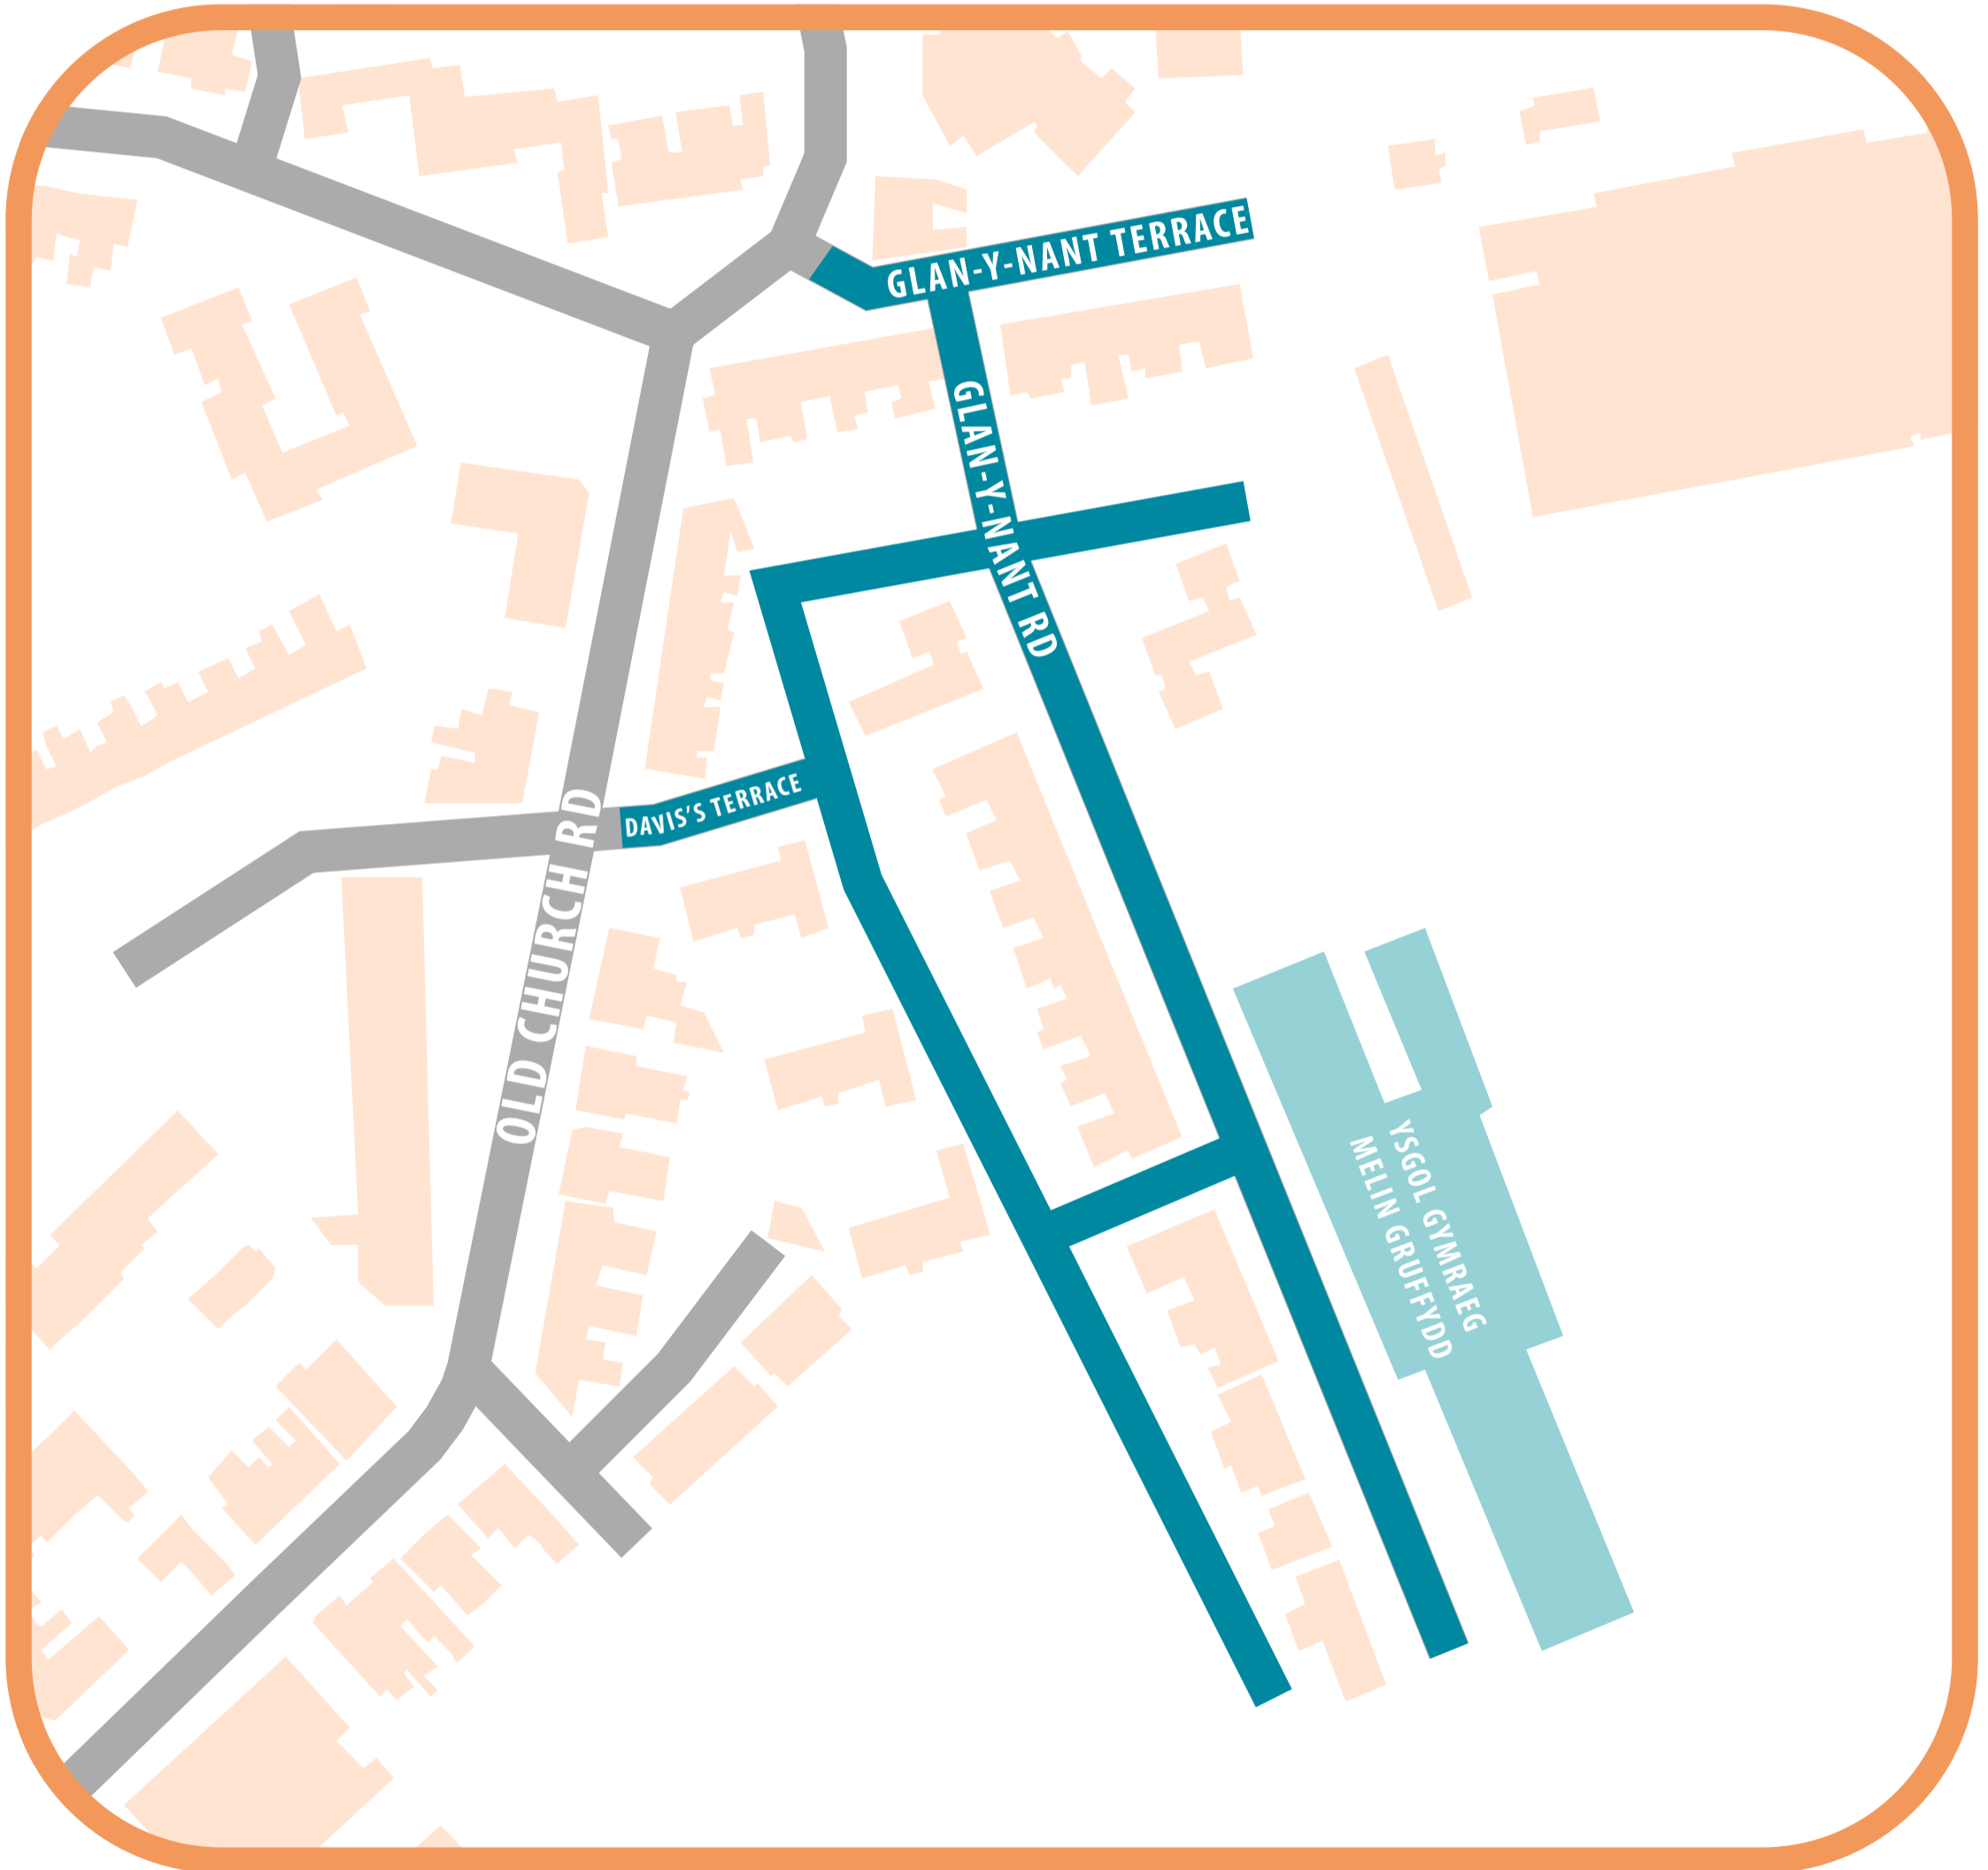

Ysgol Gymraeg Melin Gruffydd

Mae Strydoedd Ysgol yn gweithredu yn ystod yr wythnos rhwng
08.30am a 09.15am A rhwng **2.45pm a 3.45pm** o **1 Medi i 31 Gorffennaf**

School Streets operate weekdays **08.30am to 09.15am**
and **2.45pm to 3.45pm** between **1st September and 31st July**

Caniateir i Ddeiliaid Trwydded SZ1 yrru yn yr ardal hon
SZ1 Permit Holders will be permitted to drive within this area