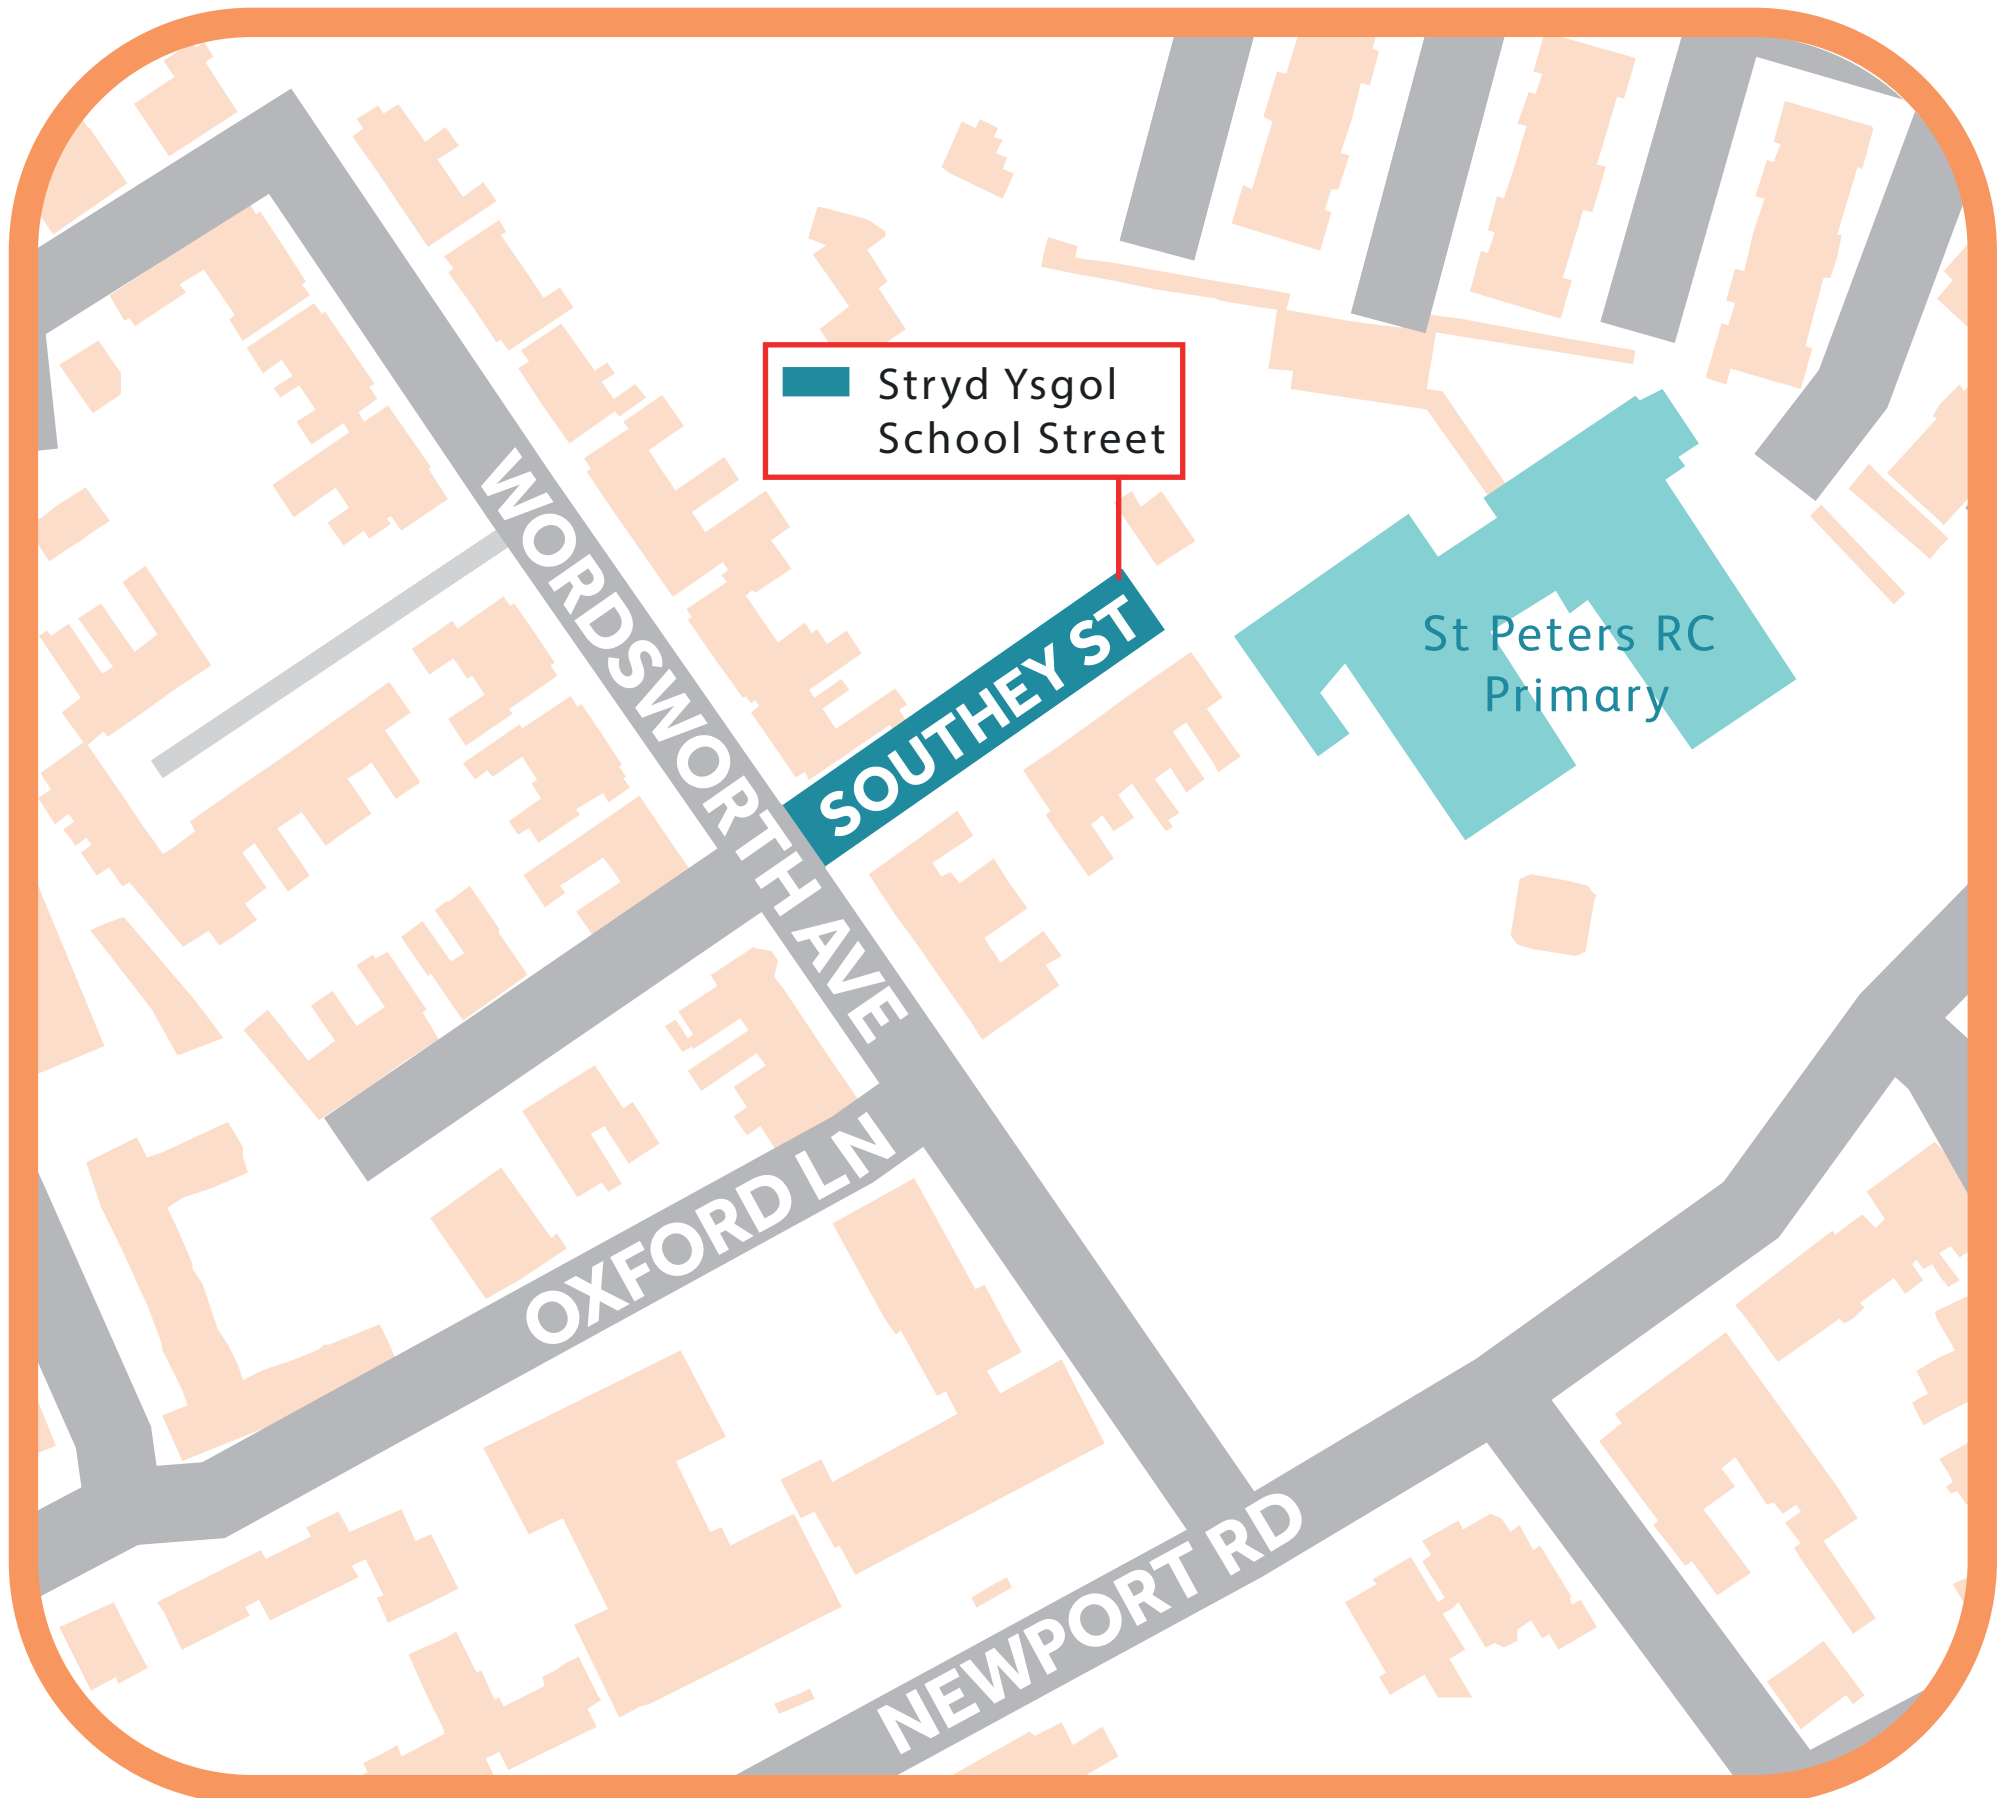

St Peters RC Primary

Mae'r Stryd Ysgol hon yn gweithredu o **8.30am tan 9.30am** a **3pm tan 4pm** o ddydd Llun i ddydd Gwener. Gellir gweld dyddiadau'r tymor yn www.caerdydd.gov.uk

This School Street operates during term time on weekdays between **8.30am to 9.30am** and **3pm to 4pm**. Term time dates can be viewed at www.cardiff.gov.uk

Bydd hawl gan ddeiliaid trwydded SS7 yrru ar y Stryd Ysgol hon
SS7 Permit Holders will be permitted to drive within this School Street