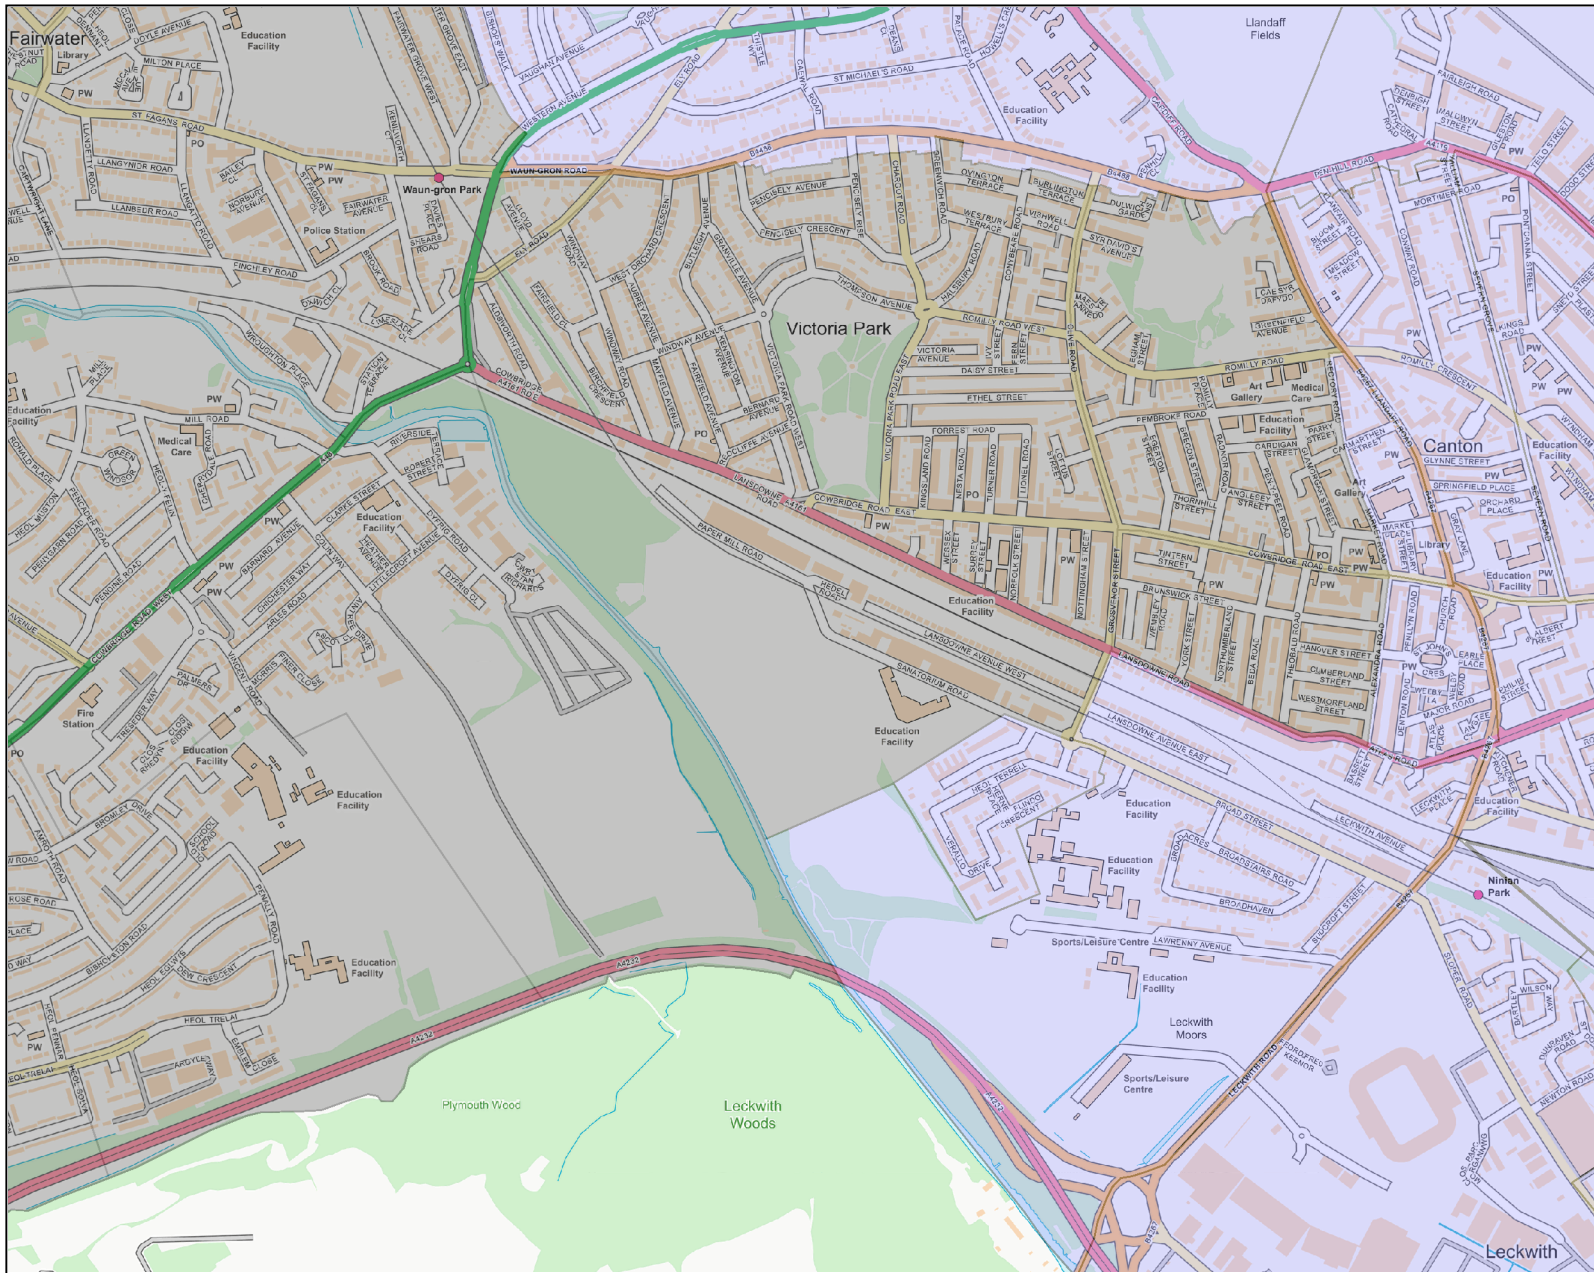

Opsiwn B - Golwg ehangach ar ffiniau dalgylchoedd arfaethedig Ysgol Glantaf ac Ysgol Plasmawr