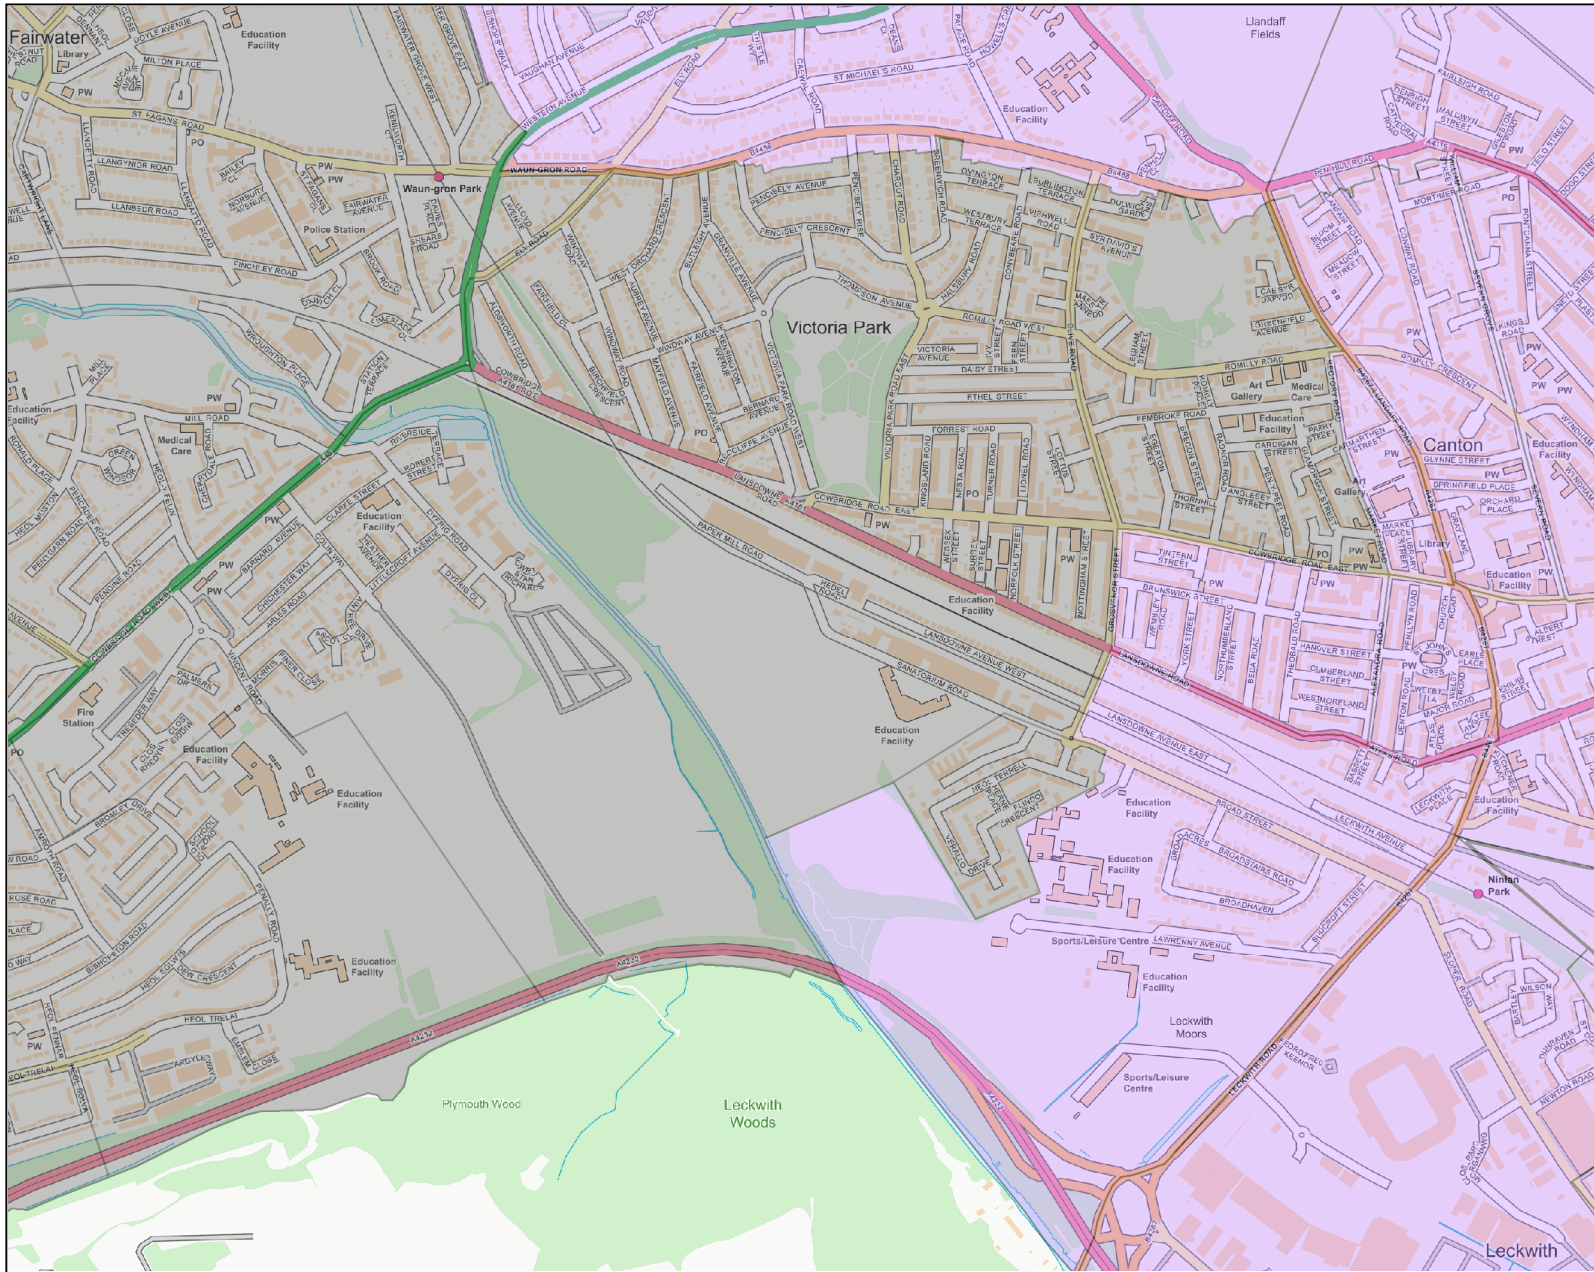

Opsiwn A - Golwg ehangach ar ffiniau dalgylchoedd arfaethedig Ysgol Glantaf ac Ysgol Plasmawr

- Dalgylch arfaethedig diwygiedig Ysgol Glantaf
- Dalgylch arfaethedig diwygiedig Ysgol Plasmawr